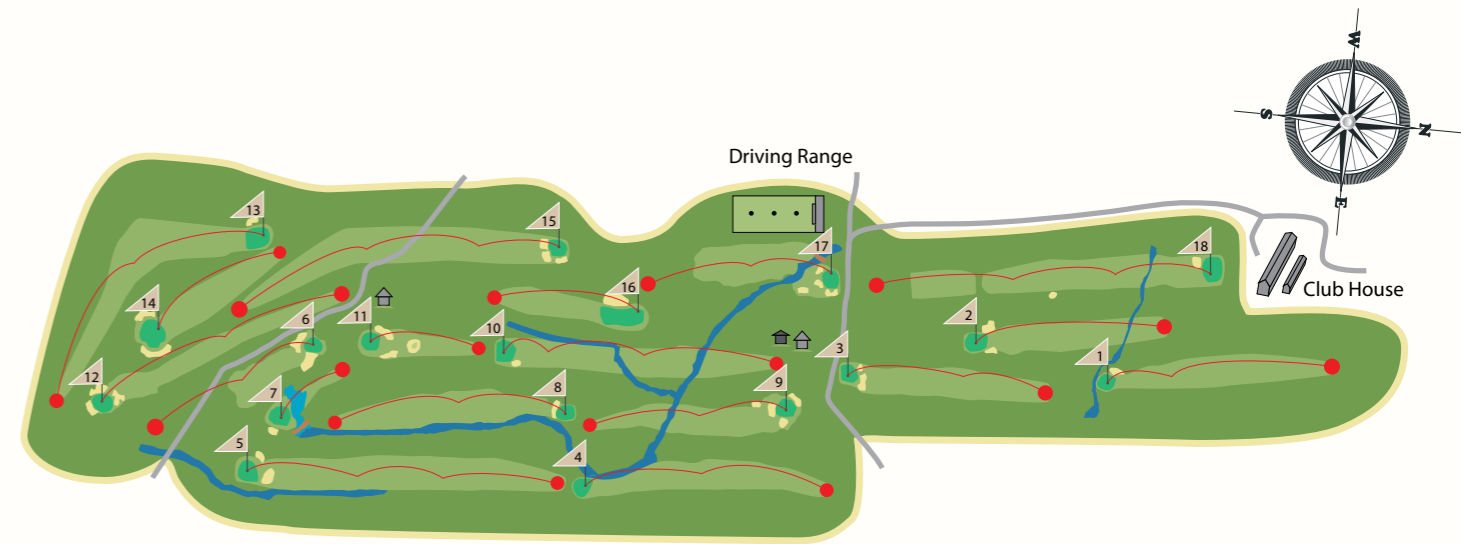

Photos provided by Grupo Panorámico

■ Gorges
 ■ Water hazard
 ■ Roads
 🏠 Restroom
 🏠 On Course Snack Bar

Hole	1	2	3	4	5	6	7	8	9	
White	371	206	300	355	440	251	126	316	369	2734
Yellow	348	194	274	347	434	246	111	307	369	2630
Red	307	168	239	310	392	198	97	286	321	2318

	10	11	12	13	14	15	16	17	18		TOTAL
White	429	168	352	325	190	543	174	337	488	3006	5740
Yellow	419	157	336	310	165	519	164	324	479	2873	5503
Red	382	144	282	295	139	495	140	308	447	2632	4950

PAR	4	3	4	4	5	4	3	4	4	35
HCP	4	6	10	2	14	18	16	12	8	

PAR	5	3	4	4	3	5	3	4	5	36	71
HCP	1	13	3	15	5	7	11	9	17		

* distances measured in meters